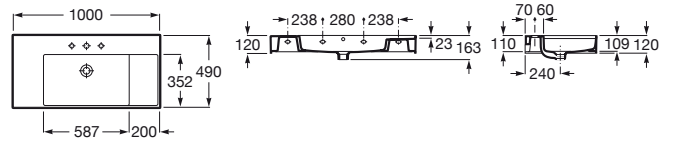

ÖZELLİKLER

Armatür Girişi: 1 Delikli, 1 Armatür Girişli, 1 Delikli

Bağlantı Seti: Included

Entegre Raf

Gider: Dahil Değildir

Kurulum Türü: Asma, Çanak / Tezgah Üstü

Lavabo Kapasitesi (l): 14,1

Malzeme: Fineceramic®

Raf Yeri: İki Taraflı

Sifon: Dahil Değildir

Çanak Derinliği (mm): 109

Çanak Genişliği (mm): 352

Çanak Pozisyonu: Merkez

Çanak Uzunluğu (mm): 587